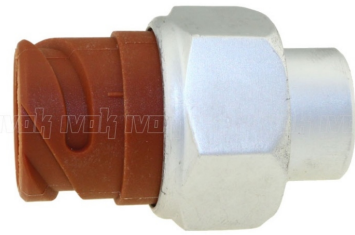

**01272VLT**

-:датчик катализатор NOx  
отработавших газов  
[5801754016] IVECO

**01261VLT**

-:датчик газа [1601581] DAF

**01246VLT**

-:датчик [2247379] SCANIA  
"NOX SENSOR"

**ДАТЧИКИ ДАВЛЕНИЯ**

**01262VLT**    -: датчик давления [20829689]  
VOLVO FH/FM 0-15BAR