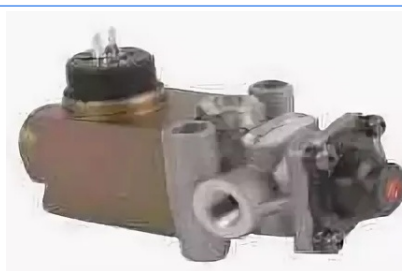

05622VLT -:клапан элект.магнитный
ABS байонет[4722500070]
SCANIA/IVECO