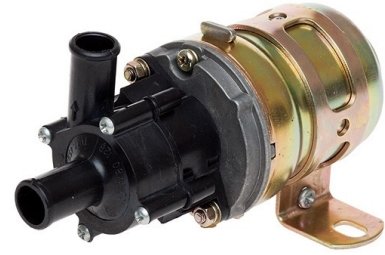

12043VLT

-:насос циркуляционный U4810 (1600л/час, 0,2 BAR, 24V)

ЭЛЕКТРИЧЕСКИЕ НАСОСЫ | 12082VLT

New - 30908 -: