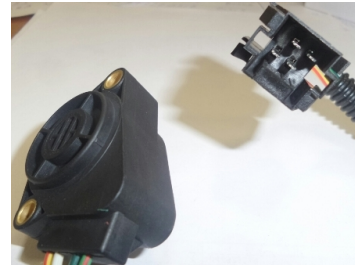

01059VLT

-:потенциометр педали
[20504685] VOLVO (4pin
черная квадр. фишка с
проводом)