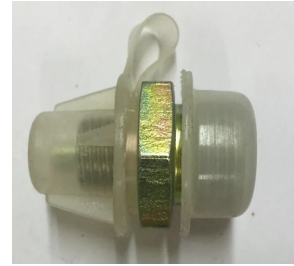

**05624VLT**

-:клапан элект.магнитный  
ABS [4722500030] DAF/RVI

**КЛАПАНА ЭЛЕКТРОМАГНИТНЫЕ**

**05074VLT**

-:клапан открывания двери  
24V [4720174800]  
DAF/MB/MAN/IVECO

**05639VLT**

-:клапан контрольного  
вывода M16x1,5 (ККВ)  
[5336-3515410]  
ЗИЛ/КАМАЗ/МАЗ