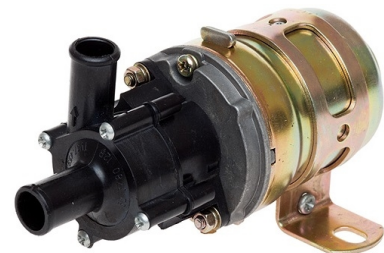

12044VLT -: насос циркуляционный
U4814 (5000л/час, 0,2 BAR,
12V)