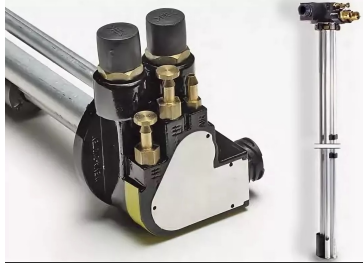

01339VLT

-:топливозаборник с датчиком [20428462] VOLVO