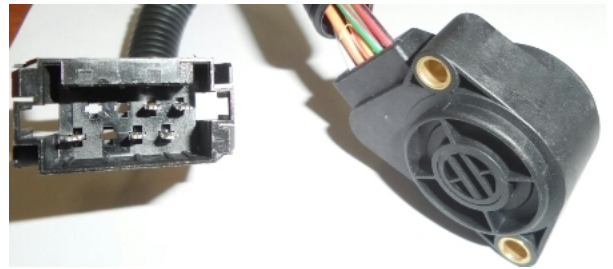

**01055VLT**

-:потенциометр педали  
[20715967] VOLVO (6pin  
черная прямоуголь. фишка с  
проводом)

**ДАТЧИКИ, ПОТЕНЦИОМЕТРЫ ПЕДАЛИ**

**01056VLT**

-:потенциометр педали  
[21116880] VOLVO (5pin  
серая квадр. фишка с  
проводом)